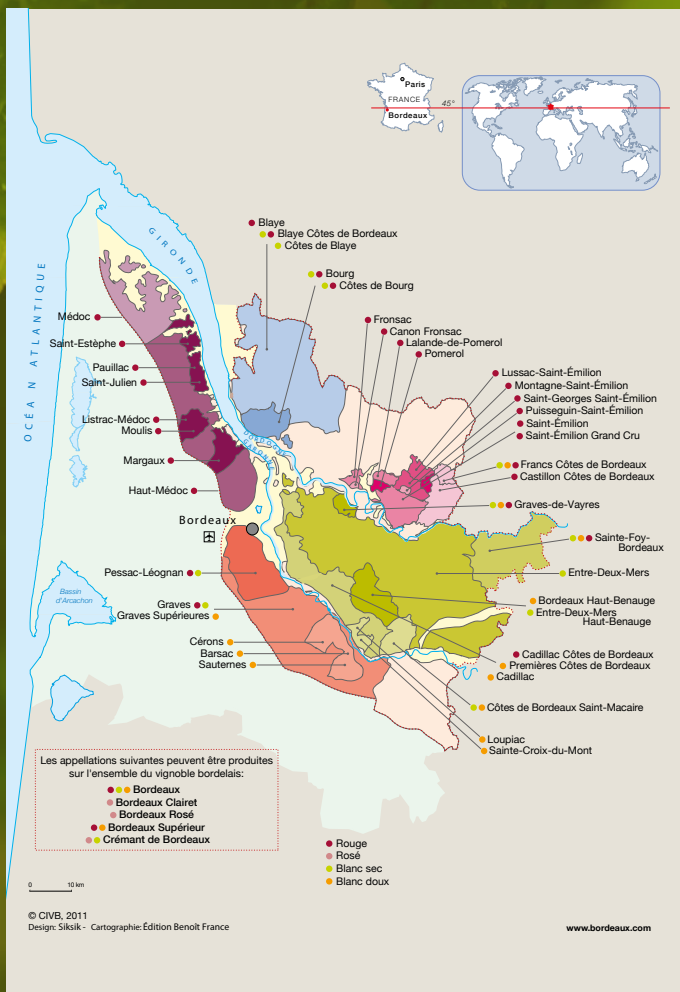

BORDEAUX WIT & ROSÉ

CIVB, 2011

Ook hier kan men, net zoals bij de rode wijnen, witte wijnen vinden aan een zeer democratische instapprijs, oa. in Entre-deux-Mers, Graves de Vayres of Bordeaux wit. Daarnaast zijn er de referentiewijnen van de streek, namelijk de witte Graves & Pessac Léognans. Deze laatste appellatie werd pas opgericht in 1987, onder impuls van André Lurton, waarbij de 75 betere domeinen uit de zuidelijke Graves-regio werden beloofd met deze prestigieuze herkomstbenaming Pessac Léognan. Helaas is de productie van witte wijn vaak slechts 20% van de totale wijnproductie op het domein en zijn de prijzen hierdoor wat hoger. De topkwaliteit van de wijnen is te verklaren door de uitmuntende bodem, die vooral bestaat uit de befaamde graves die voor temperatuurregeling zorgen (geven de warmte die ze overdag hebben opgenomen, 's nachts langzaam af, wat resulteert in mooie egale rijping). Voor wit wordt hier vaak gewerkt met sauvignon blanc (voor de frisse aroma's) en sémillon (die de vetzigheid en zachtheid brengt) in de droge witte wijnen. Tenslotte mogen we de zoete goudgele nectar niet vergeten: de Sauternes- en Barsacwijnen. De laatste jaren zoekt men er lichtere en elegantere zoete wijnen te maken met een tikje frisheid. Ze komen niet meer zwaar of plakkerig over. Goed gemaakte Sauternes hebben aroma's van ananas, honing, abrikoos, gekonfijt fruit en perzik. Ze gaan goed samen met bitter zoals asperges en witlof, maar ook met zoete nagerechten, of gerechten van wild, patrijs, fazant en ganzenlever.

1. GRAVES - PESSAC LEOGNAN	P.61
1.1 GRAVES.....	P.61
1.2 PESSAC LEOGNAN	P.61
2. BORDEAUX WIT	P.63
3. BORDEAUX ROSE	P.64
4. CERONS, SAUTERNES & BARSAC.....	P.65
4.1 SAUTERNES.....	P.65
4.2 BARSAC.....	P.66