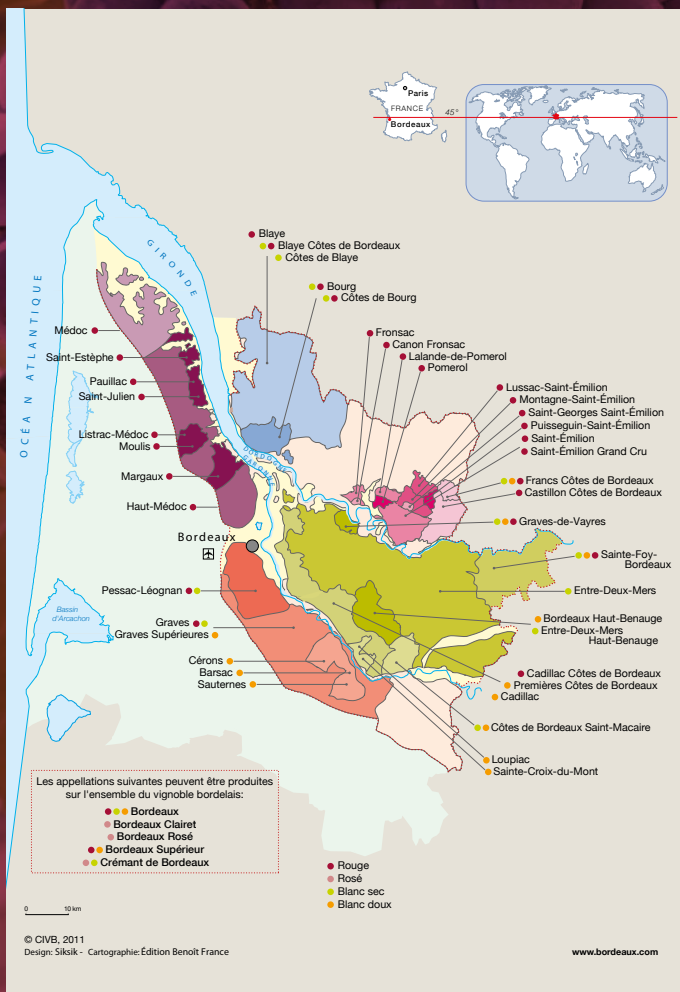

# BORDEAUX ROOD

CIVB, 2011

Deze wereldwijd bekende appellatie omvat een ruim gamma kwaliteitswijnen in alle prijsklassen. De eenvoudige, maar lekkere Bordeaux of Bordeaux Supérieur – wijnen zijn zeer gunstig in prijs. Wie iets meer uitgeeft kan zeer mooie wijnen ontdekken in de Côtes de Bourg, Lalande Pomerol of de randgemeenten van de St. Emilion (Lussac, Montagne, St. Georges) of de Graves. Tenslotte hebben we de absolute topwijnen uit St. Emilion, Pomerol, Pessac Léognan en de Médoc. Deze rode Bordeauxwijnen worden gevinifieerd uit hoofdzakelijk cabernet sauvignon, cabernet franc en merlot, drie complementaire druivenrassen. De eerste twee rassen geven de wijn structuur en bewaarkracht, de merlot zorgt voor de soepelheid en rondeur. Liefhebbers van deze laatste wenden zich best tot de 'Rive droite', zijnde Côtes de Bourg, Canon Fronsac & Fronsac, Lalande Pomerol, Pomerol, Lussac, St. Georges, Montagne en St. Emilion. Zij die wat 'mannelijkere' wijnen willen, met enorm bewaarpotentieel, richten zicht beter op de Médocwijnen (St. Julien, Pauillac, St. Estèphe). Deze wijnen bereiken pas hun top na een tiental jaar kelderrust. Tot slot mogen we de rode wijnen van de Graves en Pessac Léognan niet vergeten. Meestal een mooie synthese van Rive droite en Rive gauche, zeer verfijnd, soepel na een vijftal jaar, en toch veel bewaarkracht.

Het onnabootsbare terroir, samen met het specifieke Atlantische klimaat, de historische kennis, de nieuwste technieken, en de grootste wijnmakers-consulenten maken van deze wijnstreek de referentie op wereldniveau, ongeacht in welke prijsklasse.