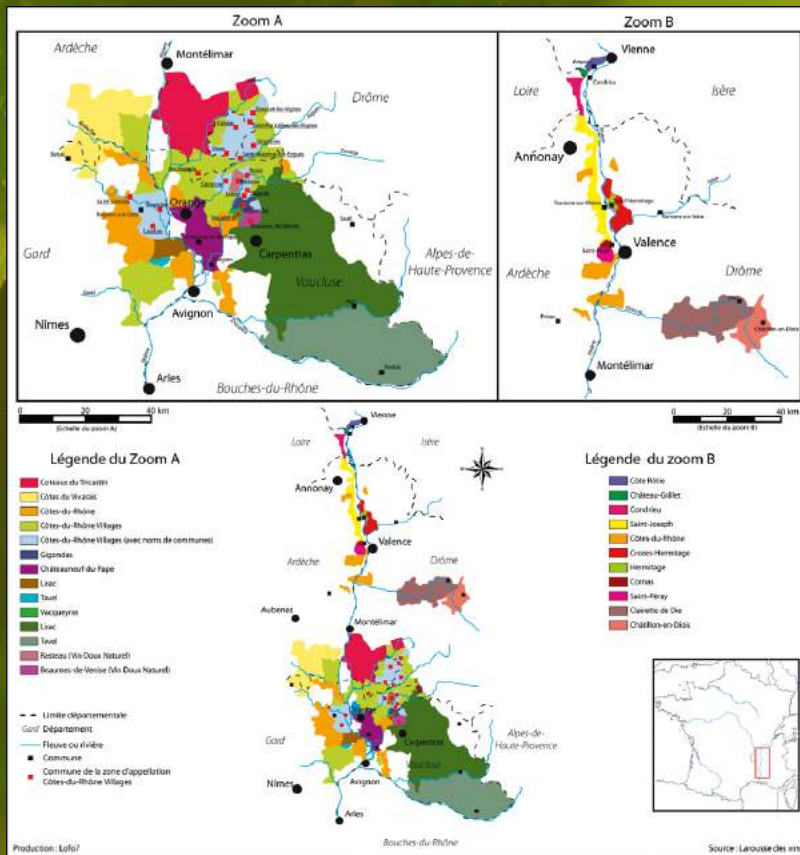

RHÔNE WIT & ROSÉ

Ook in de witte wijnen is er een geografische opsplitsing Noordelijke Rhône (Septentrionale) en Zuidelijke Rhône (Médionale). In het noorden wordt gewerkt met marsanne en rousanne, maar ook met de iets moeilijkere, maar edele viognier. Deze laatste wordt vooral gebruikt voor de grootse witte Condrieuwijnen ten zuiden van Vienne. Er wordt zeer weinig van gemaakt, en dit maakt deze wijn zeer gezocht. Hij heeft meestal een neus van abrikoos en viooltjes en de smaak is vettig, vol en soepel, maar met veel frisheid en mineraliteit. Hij kan zeker vijf jaar bewaren en gaat zeer goed bij alle visgerechten. Daarnaast, helemaal exclusief en extreem lekker, de witte Hermitage 'Le Chevalier de Sterimberg', een enorme volle, complexe en weelderige wijn. Tenslotte mogen we de witte St. Joseph van de rechteroever niet vergeten, met aroma's van honing, fruit en bloemen, lekker vettig en fris en jong drinkbaar.

In het zuiden treffen we meer de rassen clairette, bourboulenc, rousanne en muscat aan. Hier zijn de witte wijnen van Châteauneuf-du-Pape krachtig en verfijnd (Clos des Papes wit). Absolute aanrader is de witte Lirac van Dom. De La Mordorée, met aroma's van bloemen en fijn fruit en in de mond een geweldige complexiteit.

Tavel blijft ongetwijfeld de beste en meest geconcentreerde roséwijn van Frankrijk, geproduceerd in het zuiden van de Rhône, naast Lirac. Door zijn intensiteit kan hij een vleesgerecht begeleiden. Zeker als hij van Dom. De La Mordorée komt, volgens Parker 'Difficult to find better'.

Proef zeker ook eens de witte Côtes du Rhône 'Le Prêlat' van Bernard Magrez of de Côtes du Rhône wit van Paul Jaboulet Aîné.

1. CONDRIEU P.93
2. SAINT JOSEPH P.93
3. CROZES HERMITAGE P.93
4. CÔTES DU VENTOUX P.93
5. CHÂTEAUNEUF-DU-PAPE P.93
6. LIRAC P.93
7. CÔTES DE LUBERON P.93
8. CÔTES DU RHÔNE P.93
9. HERMITAGE P.93
10. RHÔNE ROSE P.94