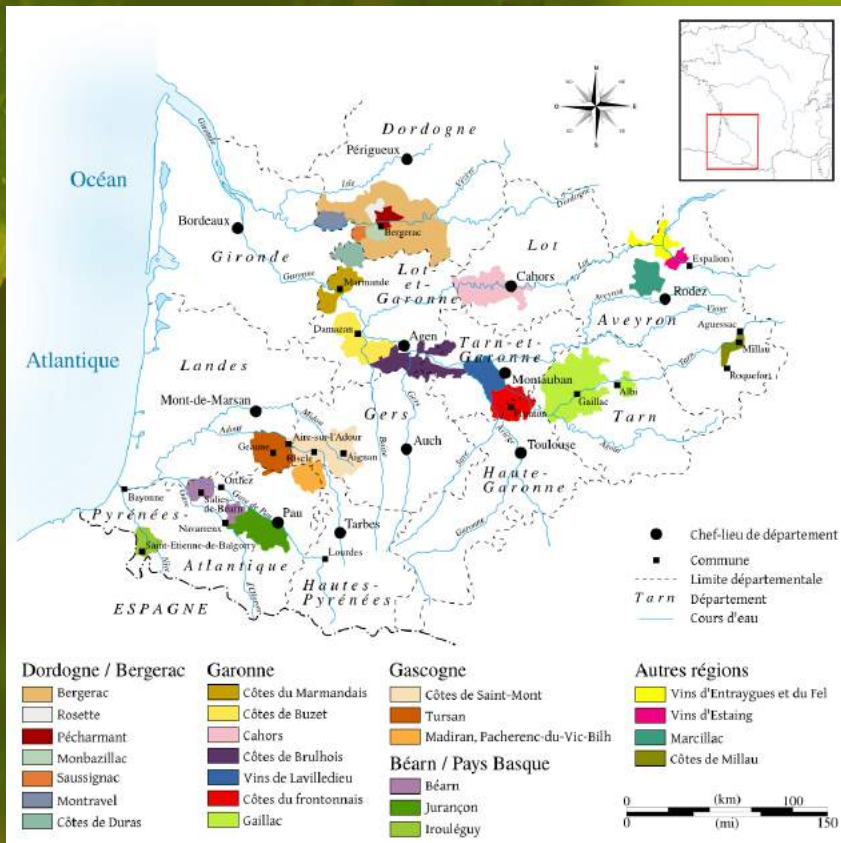

# ZUIDWESTEN WIT & ROSÉ

Ook de witte en rosé wijnen van het Zuidwesten staan soms in de schaduw van de Bordeauxwijnen.

In deze streek vindt men voor een zeer goede prijs witte wijnen met een zeer frisse, levendige en fruitvolle smaak. Maar ook halfzoete wijnen (Bergerac Moelleux) of zoete wijnen (Monbazillac) worden er geproduceerd.