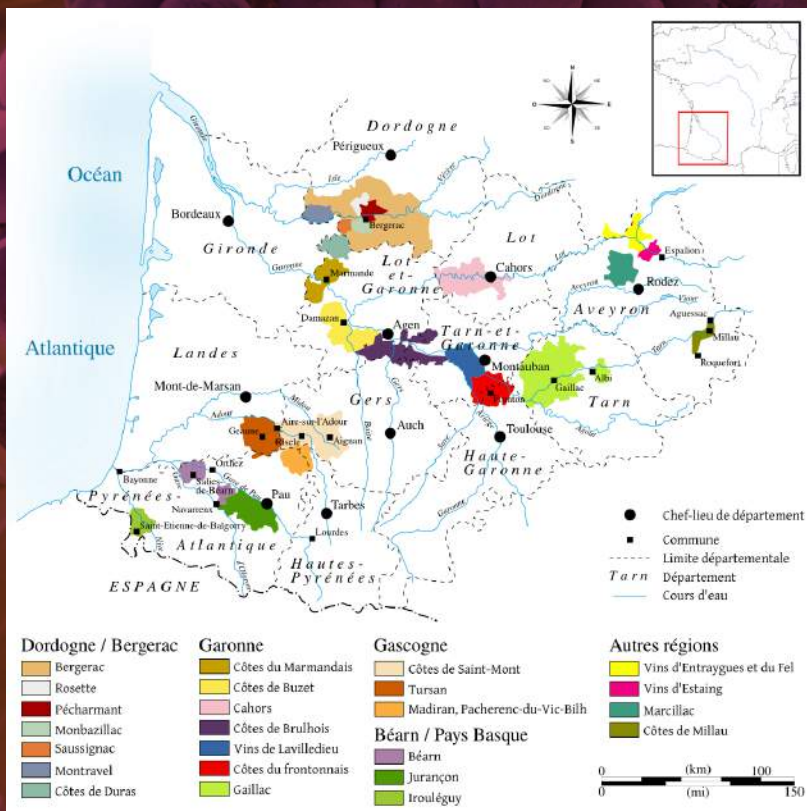

# ZUIDWESTEN ROOD

De wijnen van het zuidwesten staan altijd een beetje in de schaduw van de Bordeauxwijnen. Nochtans zijn de wijngaarden van de oudste van Frankrijk, en vindt men hier nog authentieke druivenrassen zoals de manseng, tannat of malbec (cot). De wijnen hebben een authentiek accent, zijn oprecht en hebben een ongelooflijke typiciteit. Ze gaan heel goed samen met de typische producten en gastronomie van de streek. De Cahorswijnen, hoofdzakelijk gemaakt van de druivenrassen malbec (cot), merlot en tannat hebben een quasi ondoorzichtige kleur en worden dan ook vaak 'zwarte' wijnen genoemd. Ze kunnen jong gedronken worden, lichtjes fris met een stuk gegrild vlees. De duurdere soorten zijn zeer goed te bewaren en evolueren naar verrukkelijke wijnen met noties van cederhout en kruiden. Château La Reyne behoort tot de beste en meest gerenommeerde domeinen van de appellatie. De Côtes de Marmandais levert wijnen afkomstig van de 2 oevers van de Garonne, met de Bodelese druivenrassen merlot en cabernet sauvignon voor rood en sauvignon blanc voor wit. De Cave du Marmandais is de belangrijkste producent in de regio, en is waar onze Château Ferran Pradets vandaan komt. De wijnen van de Bergerac zijn afkomstig van 90 gemeentes die deze appellatie mogen dragen, en mogen jong gedronken worden. De rode wijnen zijn soepel en vrijgevig, de witte en rosé wijnen zijn fris en fruitig. De streek produceert tevens een halfzoete witte wijn, Bergerac Moelleux en de zoete Monbazillac, ideaal bij foie gras uit de streek.