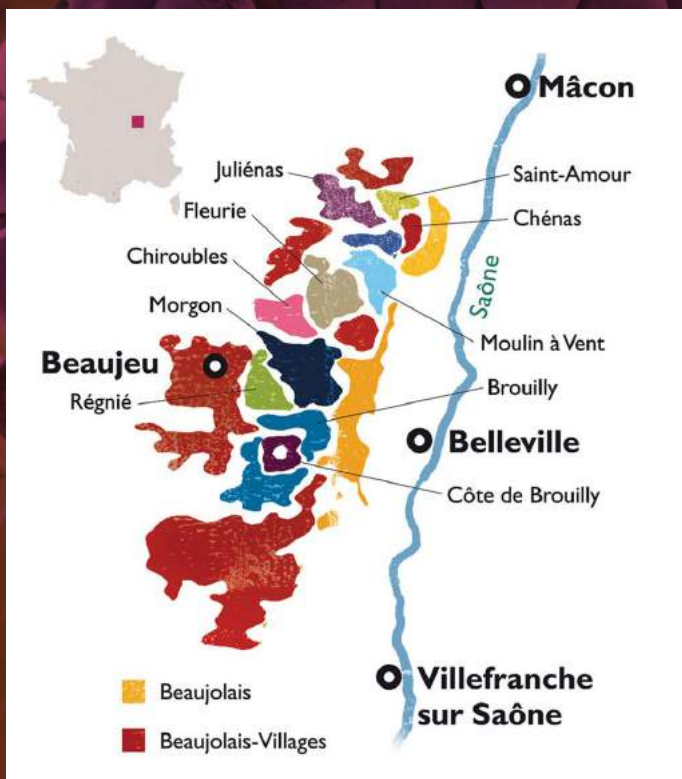

BEAUJOLAIS

Deze streek ligt onder de Côte Maconnaise van de Bourgogne, een regio die zich 50 km zuidwaarts uitstrekt en een breedte heeft van ongeveer 15 km. Tegenovergesteld aan de Bourgogne wordt hier praktisch 100% (op enkele uitzonderingen na) rode wijn geproduceerd, en dit van een totaal ander druivenras, namelijk de gamay. De hiërarchie is eenvoudig: Beaujolais, Beaujolais Villages en de Grand Crus, waarvan er 10 zijn: Brouilly, Côte de Brouilly, Chénas, Chiroubles, Fleurie, Morgon, Julié纳斯, Moulin à Vent, St. Amour en Régnié. De wijnen van Beaujolais en Beaujolais Villages zijn niet gemaakt om lang te bewaren (drinken binnen de 5 jaar), enkel de Grand Crus kunnen 10 jaar in de kelder worden bewaard. Beaujolaiswijnen worden geapprecieerd voor hun frisheid en finesse met aroma's van klein rood fruit, witte vruchten en bloemen. Jammer genoeg doet de gekende commerciële actie Beaujolais Primeur of Nouveau (de 3de donderdag van november) wat kwaad aan het algemeen imago van de gehele appellatie. De kwaliteit van de Grand Crus heeft geen vergelijk met deze van de Beaujolais Primeur & Nouveau. Onze selectie omvat zeer kwalitatieve Grand Crus, van domeinen die op een traditionele manier vinifiëren (in tegenstelling tot de moderne methodes waar de wijnen opgewarmd worden, wat de bewaarheid zeker niet ten goede komt). Proef de wijnen van Domaine de la Tour des Bans, Domaine des Fonds, Domaine du Marronnier Rose, Closerie des Thorins of Domaine des Pins.

BEAUJOLAIS GRAND CRU'S
MISE AU DOMAINE.....P.87